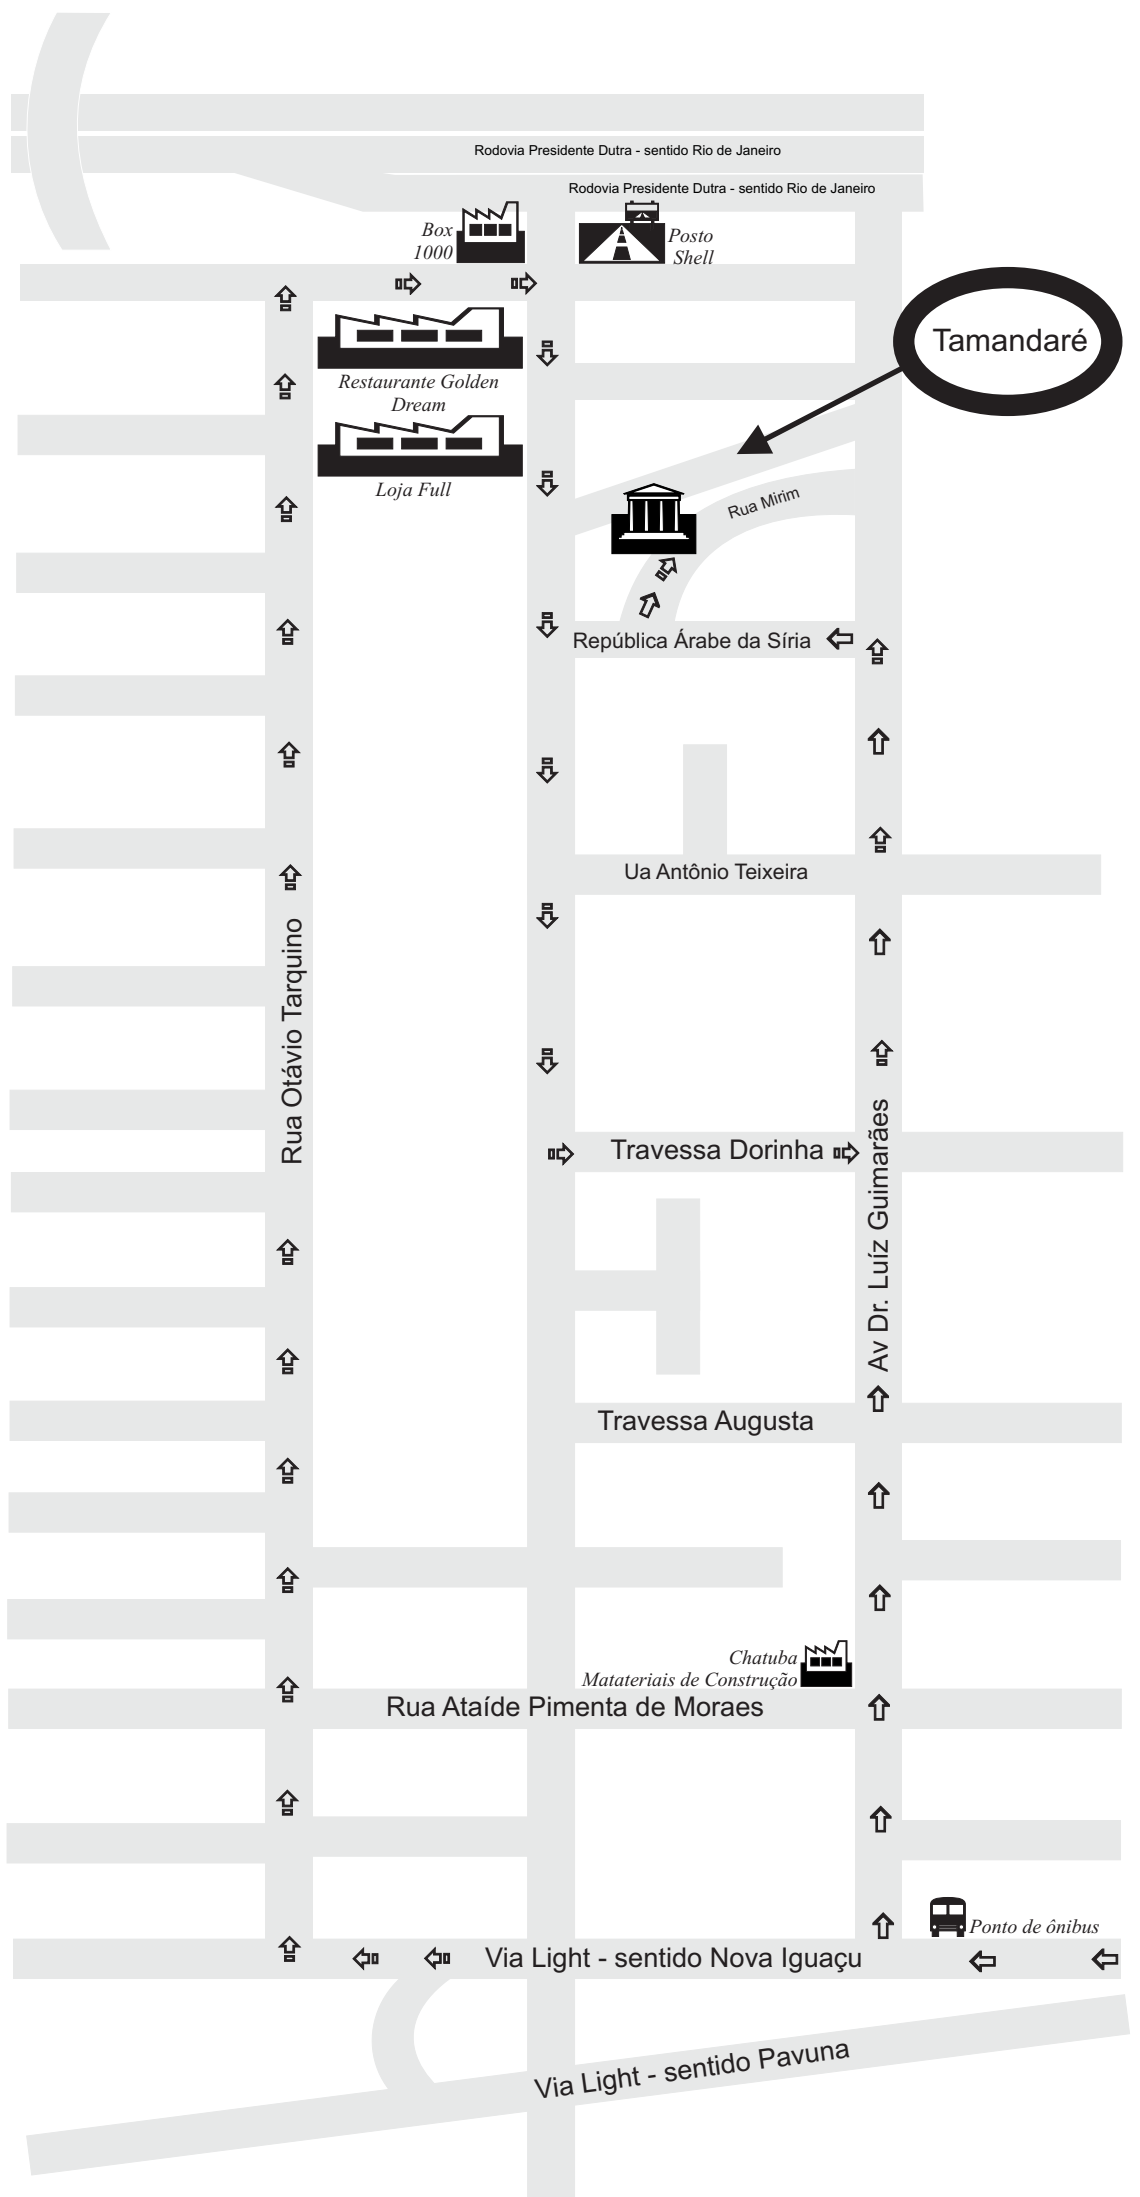

Mapa Via Light Tamandare

Tamandaré

⇒ Caminho 1

⇒⇒ Caminho 2

Rua Otávio Tarquino

AV Dr. Luiz Guimarães

Rodovia Presidente Dutra - sentido Rio de Janeiro

Rodovia Presidente Dutra - sentido Rio de Janeiro

Box 1000

Posto Shell

Restaurante Golden Dream

Loja Full

Rua Mirim

República Árabe da Síria

Ua Antônio Teixeira

Travessa Dorinha

Travessa Augusta

Rua Ataíde Pimenta de Moraes

Chatuba Matateriais de Construção

Via Light - sentido Nova Iguaçu

Via Light - sentido Pavuna

Ponto de ônibus